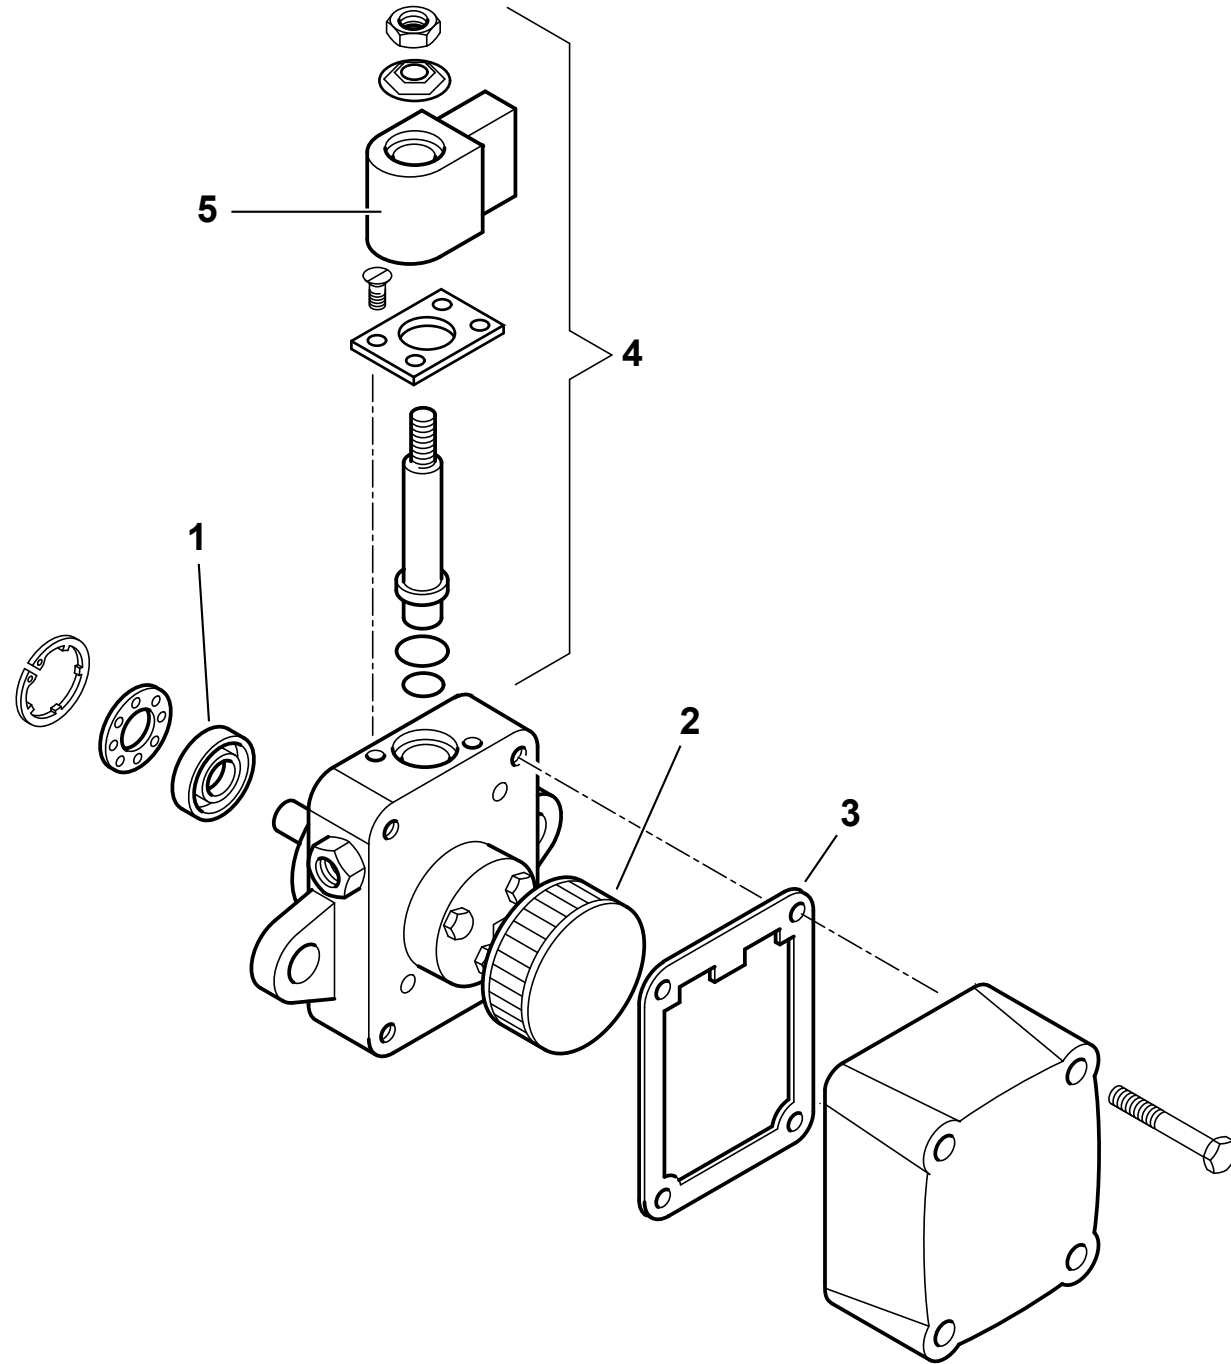

Поз	Артикул	Наименование	Примечание
1	0020010110	Пламенная головка	
2	0020010052	Головка горелки	
3	61046	Подпорная шайба	
4	53017	Электрод	
6	0005020036	Кабель розжига	
7	0020010117	Ствол форсунки	
8	14170	Шестигранник	
9	0020020030	Стекло	
10	31069	Фотодатчик Siemens QRB1B	
11	0005020078	Трансформатор	
12	0005130089	Штекер	
13	0005120081	Выключатель	
14	0005130052	Штекер	
15	0005030112	Автомат горения LMO 44.255	
16	23527	Цоколь автомата	
17	0005010059	Мотор 370 Вт/220 В	
	95079	Конденсатор	
18	0005130096	Штекер	
19	61013	Крыльчатка	
20	3187	Втулка	

Поз	Артикул	Наименование	Примечание
21	3199	Втулка	
22	0020010021	Муфта эластичная	
23	0020010009	Крышка	
24	4314	Гайка	
25	0019010010	Втулка	
26	28718	Втулка	
27	0005060044	Насос Suntec ASV67A	
28	0020010064	Трубка	
29	31185	Штекер	
30	0013030055	Ниппель	
31	18845	Гибкий патрубок	
	30768	Фильтр ж/т	
32	95046	Патрон фильтра	
	95100	Прокладка	
34	0019030006	Опора	
35	34462	Прокладка	
36	61029	Шнур	
37	834451	Полуфланец	
38	0005130051	Штекер	

Поз	Артикул	Наименование	Примечание
1	95089	Сальник насоса	
2	0004050030	Фильтр насоса	
3	0004050049	Прокладка	
4	95115	Электромагнитный клапан	
5	95116	Соленоид насоса	

Поз	Артикул	Наименование	Примечание